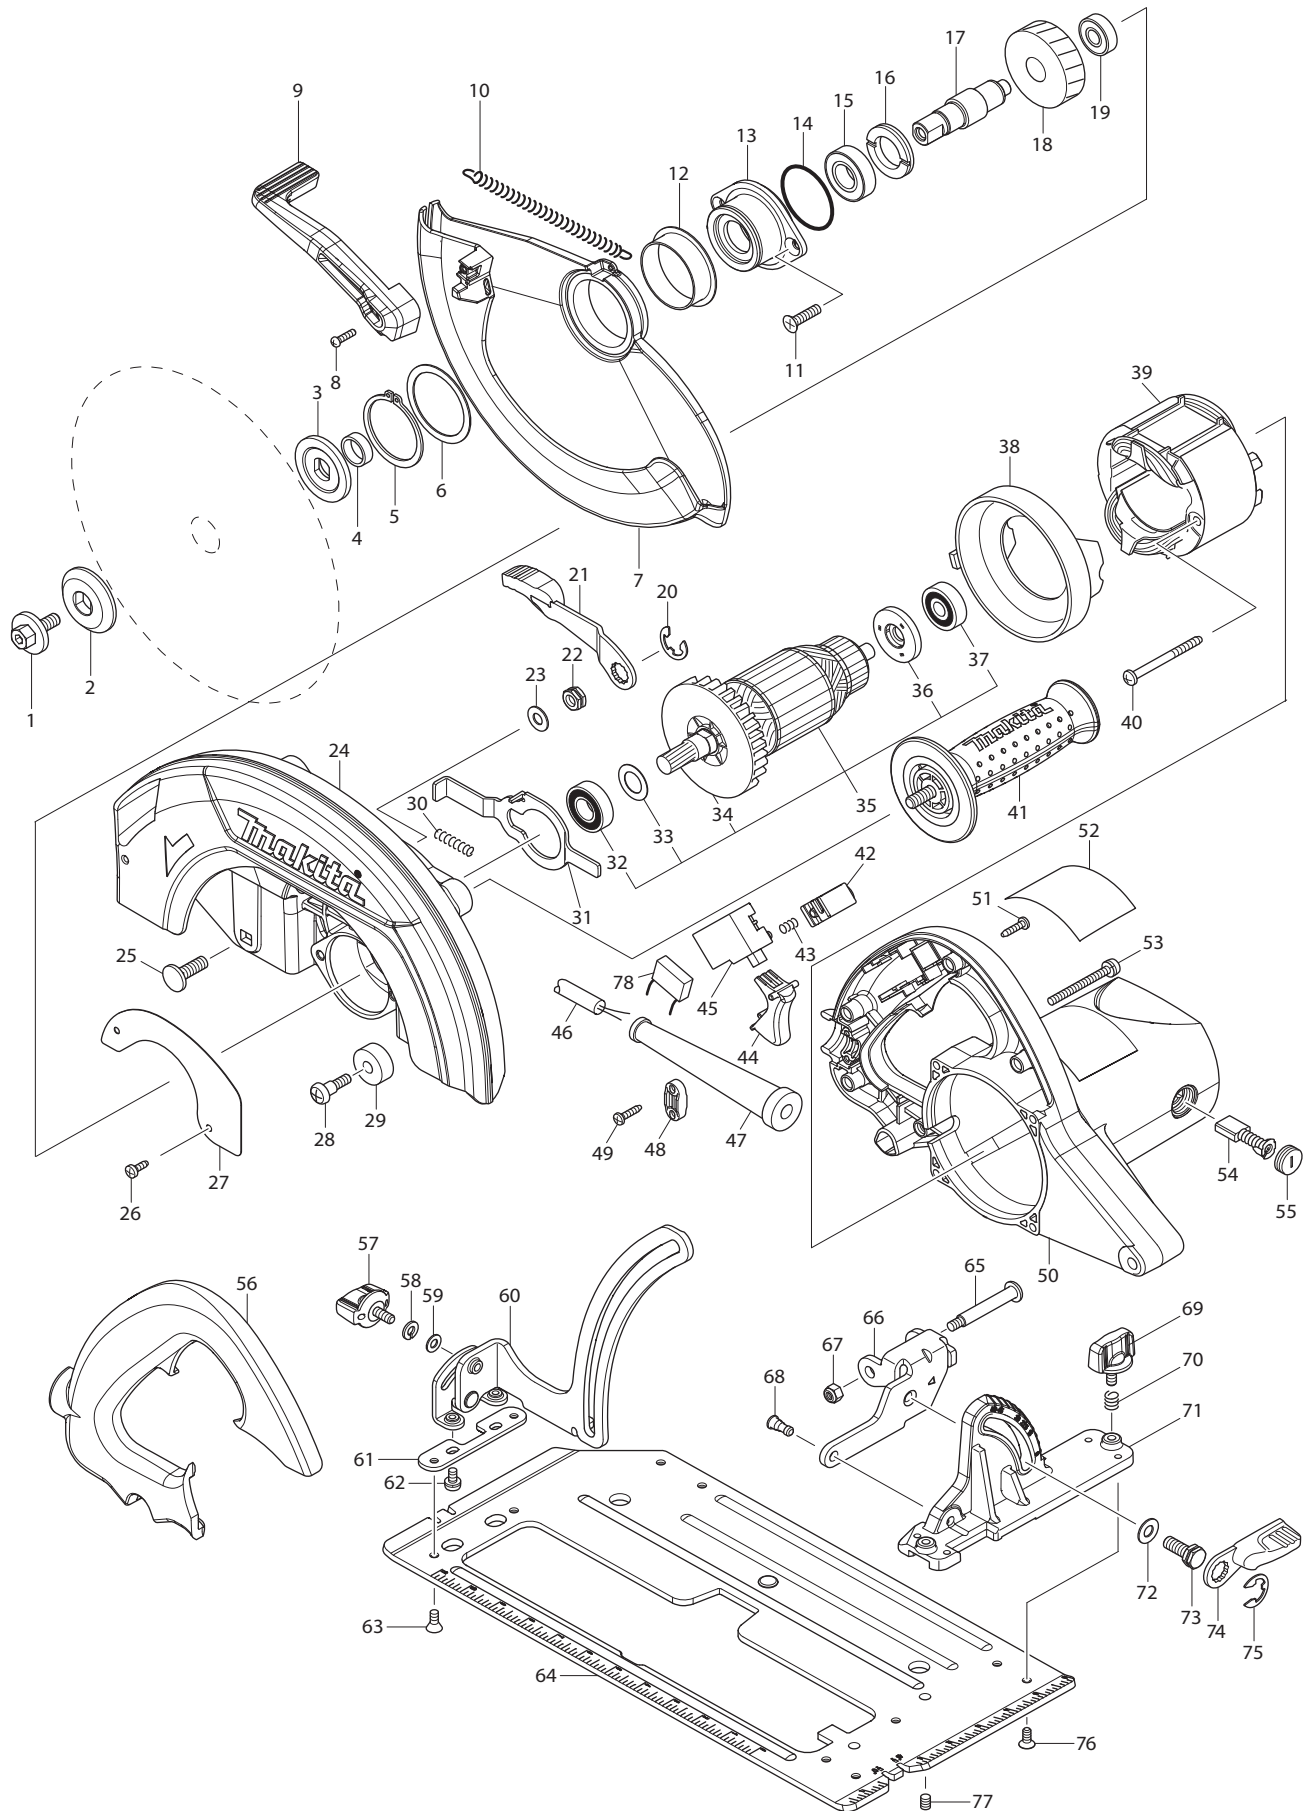

01 - 2017
HS0600
10-1/4" Circular Saw

Item No	Type	Sub	Part No	Description	Qty	Unit
001			251519-4	HEX SOCKET HEAD BOLT M8X25	1	PC.
002			224325-0	OUTER FLANGE 45	1	PC.
003			224419-1	INNER FLANGE 45	1	PC.
004			257279-6	RING 17	1	PC.
005			961202-2	RETAINING RING S-45	1	PC.
006			267219-6	FLAT WASHER 45	1	PC.
007			319527-2	SAFETY COVER	1	PC.
008			265178-8	PAN HEAD SCREW M4X16	1	PC.
009			457318-4	LEVER 126	1	PC.
010			232356-5	TENSION SPRING 6	1	PC.
011			265031-8	+ COUNTERSUNK HEAD SCREW M6X20	2	PC.
012			457317-6	SPACER	1	PC.
013			319529-8	BEARING BOX	1	PC.
014		2	213676-6	O RING 53	1	PC.
015			210301-0	BALL BEARING 6003DDW	1	PC.
016			285809-3	BEARING RETAINER 23-36	1	PC.
017			326877-8	SPINDLE	1	PC.
018			226523-2	HELICAL GEAR 39	1	PC.
019			210141-6	BALL BEARING 6000DDW	1	PC.
020			257953-6	BOW STOP RING E-12	1	PC.
021			271432-0	LEVER 107	1	PC.
022			252199-9	HEX NUT M8-13	1	PC.
023			941201-0	FLAT WASHER 8	1	PC.
024			144284-1	BLADE CASE COMPLETE	1	PC.
		INC.	213459-4	O RING 32	1	PC.
025			266396-1	FLAT HEAD SQUARE NECK BOLT M8X24	1	PC.
026			266026-4	TAPPING SCREW BIND CT M4X12	2	PC.
027			347123-6	COVER PLATE	1	PC.
028			251518-6	+ PAN HEAD SCREW M6	1	PC.
029			262007-6	RUBBER RING 8	1	PC.
030			233264-3	COMPRESSION SPRING 5	1	PC.
031			344844-1	SHAFT LOCK	1	PC.
032			211236-8	BALL BEARING 6002DDW	1	PC.
033			267164-5	FLAT WASHER 15	1	PC.
034			240003-4	ARMATURE FAN 80	1	PC.
035			516816-8	ARMATURE ASSY 115V	1	PC.
		INC.		Item No. 32-34,36,37		
036			681630-2	INSULATION WASHER	1	PC.
037			211066-7	BALL BEARING 6200LLB	1	PC.
038			417114-2	BAFFLE PLATE	1	PC.
039			596206-1	FIELD ASSY 115V	1	PC.
		INC.	654020-2	RING TERMINAL	2	PC.
		INC.	654502-4	CONNECTOR P-2	2	PC.
040			266044-2	TAPPING SCREW M5X60	2	PC.
041			144285-9	GRIP 36 COMPLETE	1	PC.
042			417117-6	LOCK-OFF BUTTON	1	PC.
043			233284-7	COMPRESSION SPRING 5	1	PC.
044			417115-0	SWITCH LEVER	1	PC.
045			651984-1	SWITCH TG71B-2	1	PC.
046			664463-0	CORD W/PLUG 2P-14-2.5M, SJ	1	PC.
047			682564-2	CORD GUARD	1	PC.
048			687124-5	STRAIN RELIEF	1	PC.
049			266326-2	TAPPING SCREW M4X18	2	PC.
050			144286-7	MOTOR HOUSING COMPLETE	1	PC.
		INC.	643653-8	BRUSH HOLDER 6.5-13.5	2	PC.
		INC.	810W75-7	CAUTION LABEL	1	PC.
051			266326-2	TAPPING SCREW M4X18	5	PC.
052			852Y38-9	NAME PLATE F/HS0600	1	PC.
053			911273-9	PAN HEAD SCREW M5X50	4	PC.
054			194986-9	CARBON BRUSH CB-154 2PC/SET W/ ORIGIN	1	SET